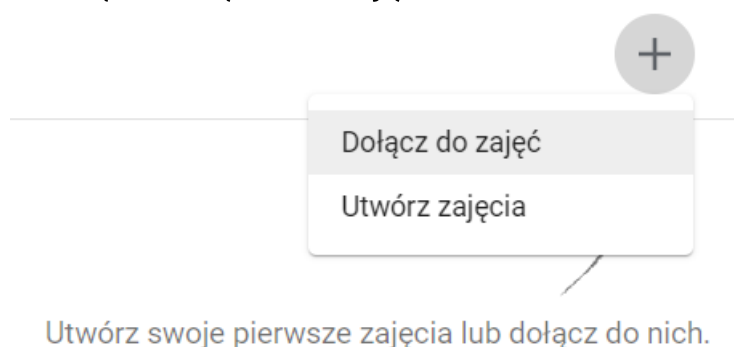

7 Krakowski Szczep Halny im. gen. Mariusza Zaruskiego

www.szczephalny.pl
www.facebook.com/szczephalny

1. Należy stworzyć konto Google.

<https://accounts.google.com/signup/v2/webcreateaccount?continue=https%3A%2F%2Faccounts.google.com%2FManageAccount%3Fnc%3D1&hl=pl&flowName=GlifWebSignIn&flowEntry=SignUp>

2. Wybrać usługę Classroom.

7 Krakowski Szczep Halny
im. gen. Mariusza Zaruskiego
www.szczephalny.pl
www.facebook.com/szczephalny

3. Kliknąć na ikonę „+”.

Utwórz swoje pierwsze zajęcia lub dołącz do nich.

4. Kliknąć „Dołącz do zajęć”.

Utwórz swoje pierwsze zajęcia lub dołącz do nich.

7 Krakowski Szczep Halny im. gen. Mariusza Zaruskiego

www.szczephalny.pl
www.facebook.com/szczephalny

5. Wpisać kod zajęć „faowqgo”.